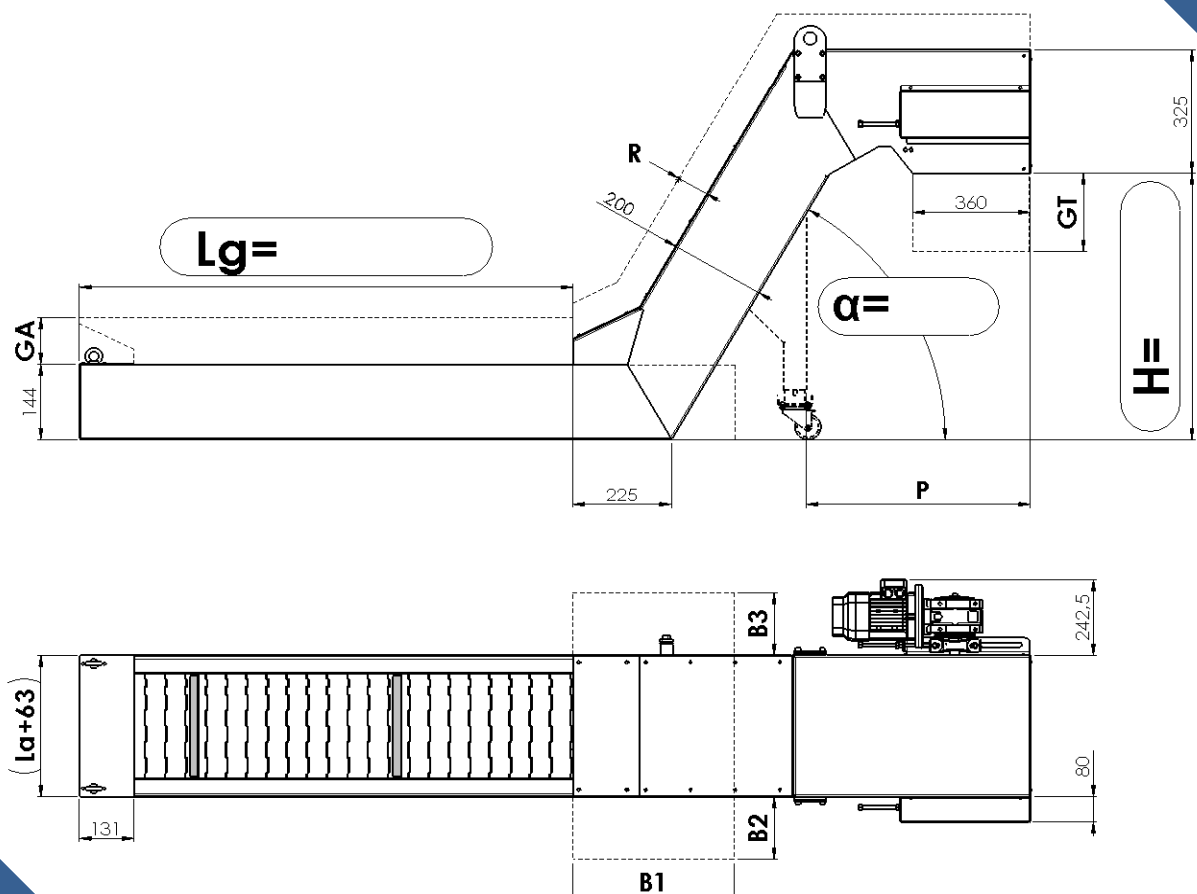

TAPIS

RACLETTES

LARG. TAPIS

La

mm

Largueur de 50 en 50 : 150 . 200 . 250 ...

LONGUEUR

Lg

mm

ANGLE

α

mm

HAUTEUR

H

mm

3

4

PIED

OUI

NON

BAC

OUI

NON

GOULOTTE AMENAGE