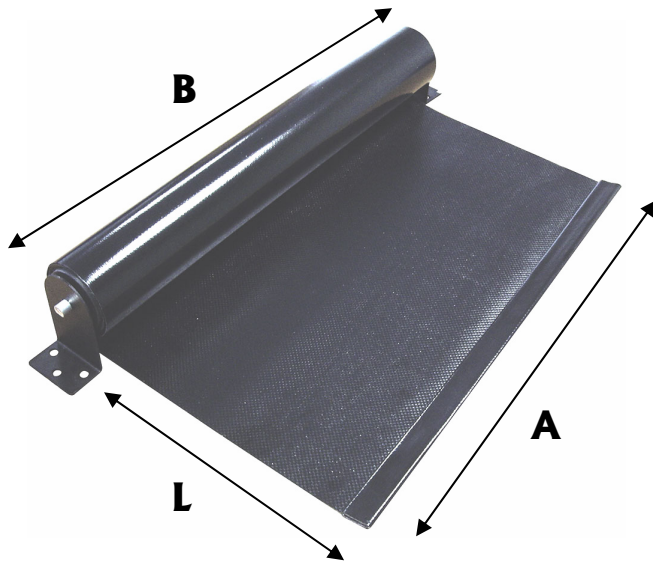

NOM

DEPARTEMENT

E MAIL

DESCRIPTION GENERALE

A : Largeur toile

B : Longueur Axe

A + 20 mm

L : Longueur toile

D : Diamètre
(Hors toile)

30 mm

50 mm

Matière :

Polyuréthane

Kevlar

~~1 ou 2~~ Pattes fixation

COMMENTAIRES ET CROQUIS