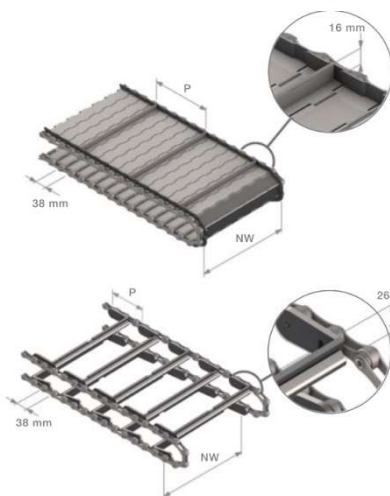

Non	
Oui	
Volume en l/min	

Modèle

Tapis :	
Raclettes :	

Dimensionnel

A (mm) :	
H (mm) :	
L (mm) :	
LT (mm) :	
NW (mm) :	
e (131 mm) :	

Options

	Oui	Non
Trémie :		
Rehausse :		
Goulotte :		
Bac huile :		
Pompe :		
Coffret :		
Pied :		

T38 - Technologie
Tapis métallique

R38 - Technologie
Raclettes pivots

AL INDUSTRIE

49 route de Gannat BP 15 03140 CHANTELLE France
Tél : 33 (0)4 70 56 58 74 Fax : 33 (0)4 70 56 59 40
contact@al-industrie.com www.al-industrie.fr