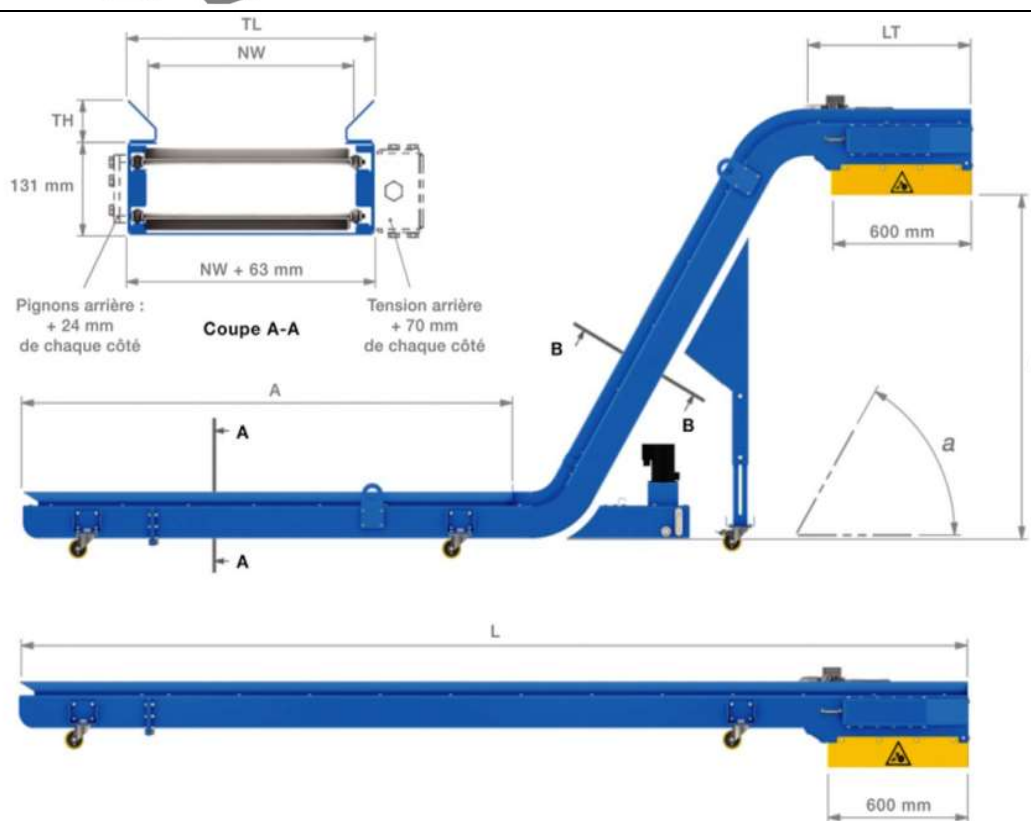

R38 - Technologie
Raclettes pivots