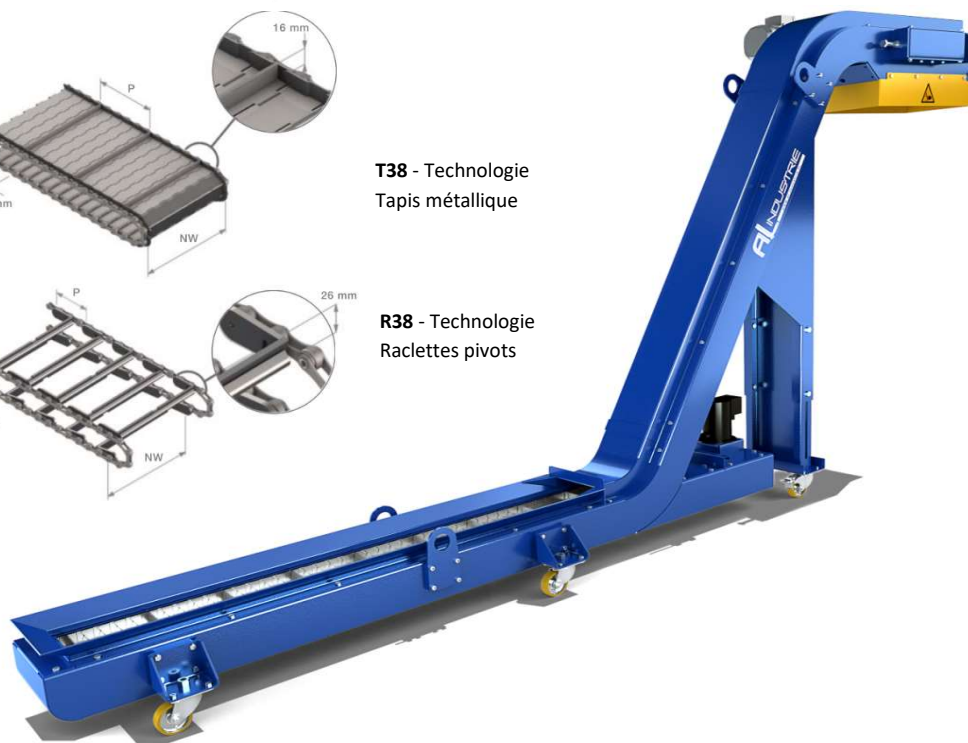

T38 - Technologie
Tapis métallique

R38 - Technologie
Raclettes pivots