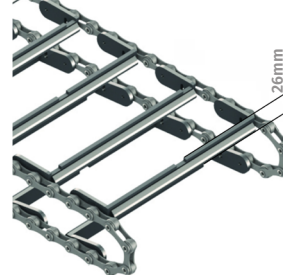

# CONVOYEUR T38-R38

Convoyeur au pas de 38mm.

Dite «Série légère», le convoyeur à tapis T38 permet de résoudre toute problématique d'évacuation.

## Produit transporté Conveyed goods

Type de copeaux type of chips

Matière copeaux chips material

Volume à transporter Volume to be transported

Kg/h

m<sup>3</sup>/h

Présence d'huile presence of oil

L/min

## Modèle Model

R38 Raclette scraper

T38 Tapis belt

## Dimensionnel Dimensional

A : Aménage feeder

H : Hauteur height

L : Longueur length

LT : Tête head

NW : Largeur width

mm

mm