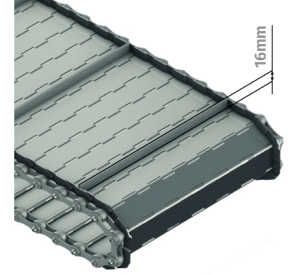

## Produit transporté Conveyed goods

Type de copeaux type of chips

Matière copeaux chips material

Volume à transporter Volume to be transported

Kg/h

m<sup>3</sup>/h

Présence d'huile presence of oil

L/min

## Modèle Model

R38 Raclette scraper

T38 Tapis belt

## Dimensionnel Dimensional

A : Aménage feeder

H : Hauteur height

L : Longueur length

LT : Tête head

NW : Largeur width

mm

mm