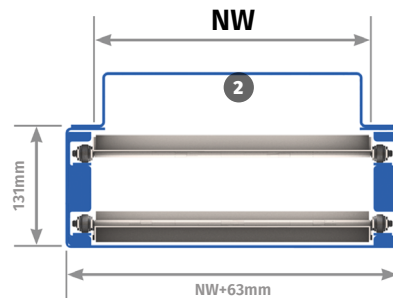

## Modèle Model

R38 Raclette scraper

T38 Tapis belt

## Dimensionnel Dimensional

A : Aménage feeder

H : Hauteur height

L : Longueur length

LT : Tête head

NW : Largeur width

mm

mm