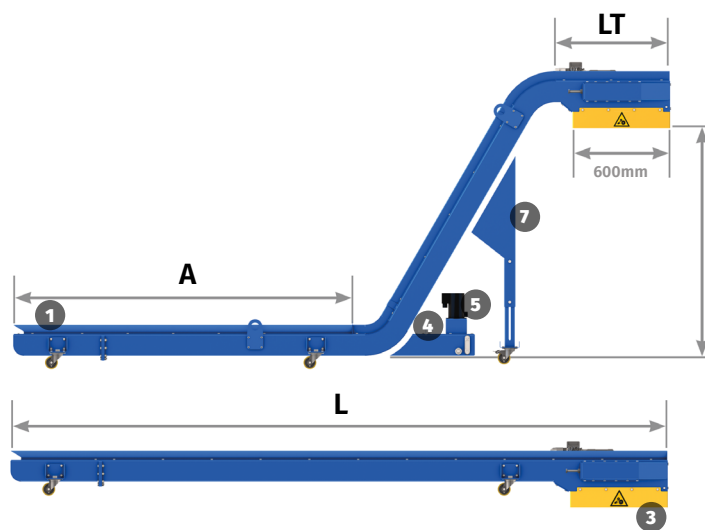

# CONVOYEUR T38-R38

Convoyeur au pas de 38mm.

Dite «Série légère», le convoyeur à tapis T38 permet de résoudre toute problématique d'évacuation.

## Modèle Model

R38 Raclette scraper

T38 Tapis belt

## Dimensionnel Dimensional

A : Aménage feeder

H : Hauteur height

L : Longueur length

LT : Tête head

NW : Largeur width

mm

mm