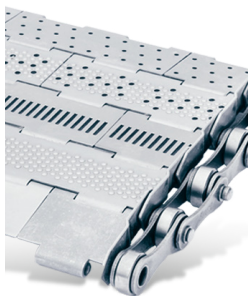

TAPIS CONVOYEUR

Tapis métallique de convoyage.

Une gamme complète capable de répondre à toutes vos applications de convoyage de copeaux, de pièces et de vrac.

Vos coordonnées Contact data

Entreprise Company

Département County

Nom Name

E-Mail e-mail

@

Modèle Model

Modèle embouti stamped model

T25.4 pas pitch = 25.4mm

T38.1 pas pitch = 38.1mm

T63 pas pitch = 63mm

Modèle renforcé reinforced model

T63R pas pitch = 63mm

T100 pas pitch = 100mm

T152.4 pas pitch = 63mm

Dimensionnel Dimensional

NW : Largeur utile usable width

mm