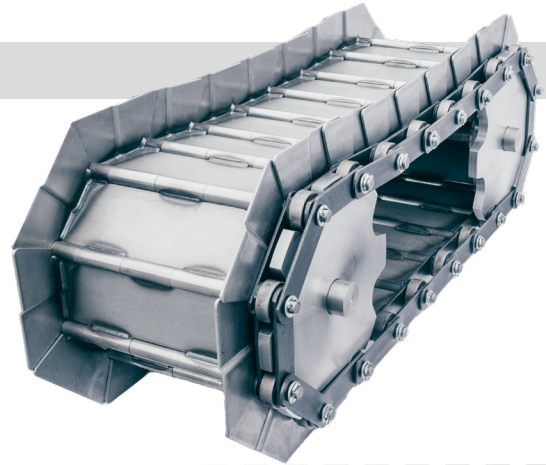

TAPIS CONVOYEUR

Tapis métallique de convoyage.

Une gamme complète capable de répondre à toutes vos applications de convoyage de copeaux, de pièces et de vrac.

Vos coordonnées Contact data

Entreprise Company

Département County

Nom Name

E-Mail e-mail

@

Modèle Model

Modèle embouti stamped model

T25.4 pas pitch = 25.4mm

T38.1 pas pitch = 38.1mm

T63 pas pitch = 63mm

Modèle renforcé reinforced model

T63R pas pitch = 63mm

T100 pas pitch = 100mm

T152.4 pas pitch = 63mm

Dimensionnel Dimensional

NW : Largeur utile usable width

mm