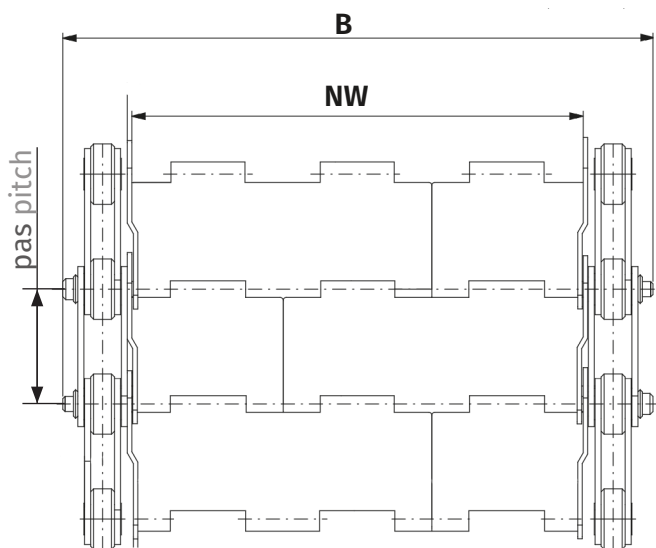

Département County

Nom Name

E-Mail e-mail

@

Modèle Model

Modèle embouti stamped model

T25.4 pas pitch = 25.4mm

T38.1 pas pitch = 38.1mm

T63 pas pitch = 63mm

Modèle renforcé reinforced model

T63R pas pitch = 63mm

T100 pas pitch = 100mm

T152.4 pas pitch = 63mm

Dimensionnel Dimensional

NW : Largeur utile usable width

mm

B : Largeur maxi max width

mm

Longueur totale total length

m

Surfaces Surfaces

Lisse smooth

Martelé dimpled

Perforé perfor.