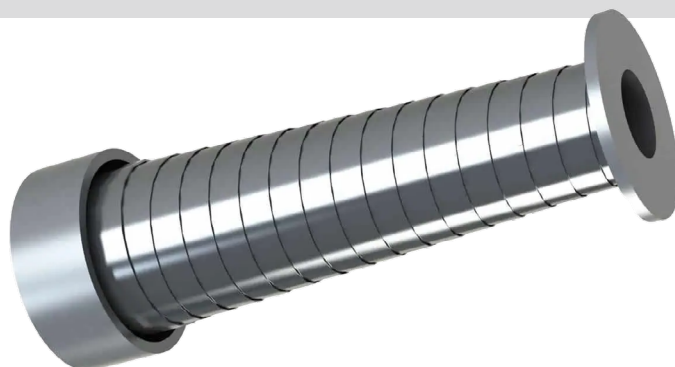

SPIRALE PROTECTION

Spirale de protection.

Idéales pour la protection indépendante de toutes vos vis à bille.

Vos coordonnées Contact data

Entreprise Company

Département County

Nom Name

E-Mail e-mail

@

Élément protégé Protected element

Vis screw

Vérin ram

Barre bar

Autre other

Autre other

Modèle Model

Acier bleui blued steel

Acier inox stainless steel

Dimensionnel Dimensional

SD : Diamètre max. max diam.

mm

ID : Petit diamètre little diam.

mm

AD : Grand diamètre big diam.