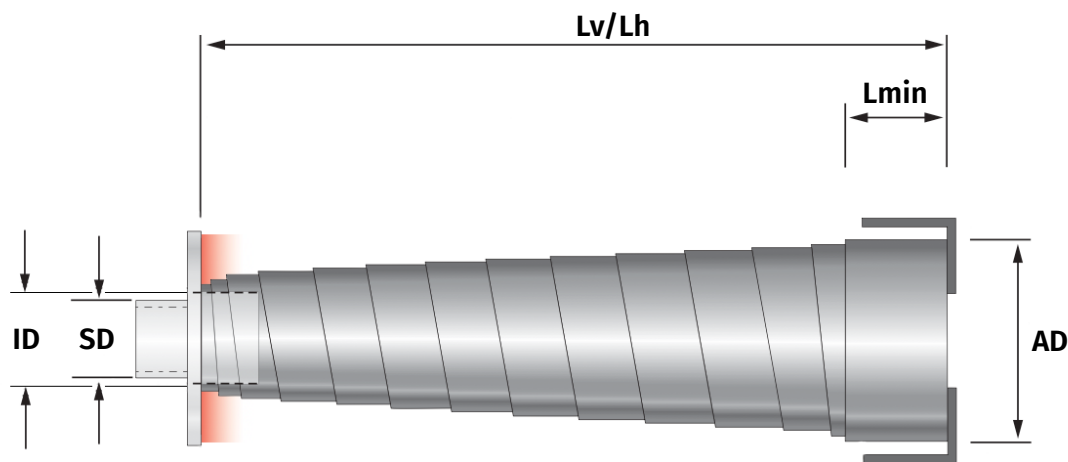

SPIRALE PROTECTION

Spirale de protection.

Idéales pour la protection indépendante de toutes vos vis à bille.

Vos coordonnées Contact data

Entreprise Company

Département County

Nom Name

E-Mail e-mail

@

Élément protégé Protected element

Vis screw

Vérin ram

Barre bar

Autre other

Autre other

Modèle Model

Acier bleui blued steel

Acier inox stainless steel

Dimensionnel Dimensional

SD : Diamètre max. max diam.

mm

ID : Petit diamètre little diam.

mm

AD : Grand diamètre big diam.